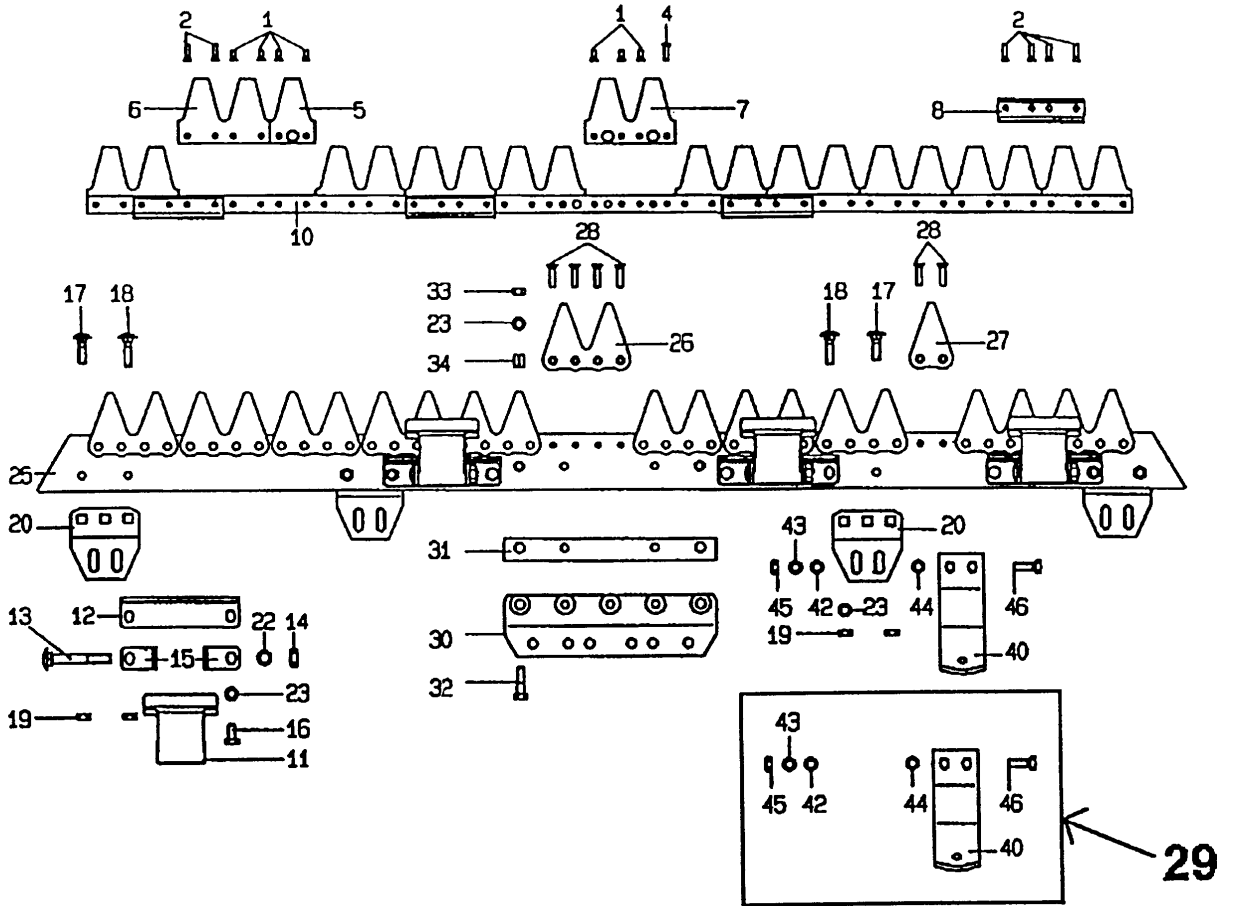

TAV. N° 270 BARRA ESM cm. 81/91/102/117

TAV. N.270 BARRA ESM

cm. 81/91/102/117

POS.	CODICE	DESCRIZIONE	Q.TA'		
1	0200600310	Ribattino 5x12	25	0227000250	Supp.dente per barra cm.81
2	0227000020	Ribattino 5x20	25	0227000251	Supp.dente per barra cm.91
4	0208400030	Ribattino barra cm. 117	25	0227000252	Supp.dente per barra cm.102
5	0227000050	Sezione	25	0227000253	Supp.dente per barra cm.117
6	0227000060	Sezione doppia	26	0227000260	Dente inferiore doppio
7	0227000070	Sezione doppia	27	0227000270	Dente per barra cm. 117
8	0227000080	Guida	28	0207200090	Ribattino per barra cm.81/91/102
10	0227000100	Lama cm.81			
10	0227000101	Lama cm.91	28	0227000281	Ribattino per barra cm. 117
10	0227000102	Lama cm.102	29	0227000290	Suola completa per pos. 40/46
10	0227000103	Lama cm.117	30	0227000300	Piastra attacco barra cm. 102
11	0227000110	Premilama	30	0208400210	Piastra attacco barra cm. 117
12	0227000120	Piastra	31	0227000310	Piastra per barra cm. 117
13	0227000130	Vite	32	0200200160	Vite
14	0227000140	Dado	33	0200100060	Dado
15	0227000150	Piastra	34	0208400220	Boccola
16	0200100380	Vite	40	0207200200	Suola
17	0227000170	Vite per barra cm. 81/91/102	42	0200100070	Rondella
17	0227000171	Vite per barra cm. 117	43	0200300160	Rosetta
18	0227000180	Vite per barra cm. 81/91/102	45	0200100080	Dado
18	0227000181	Vite per barra cm. 117	46	0200200180	Vite
19	0200100080	Dado M8		0227000000	Barra completa cm.81
20	0227000200	Supporto suola		0227000001	Barra completa cm.91
22	0200600110	Rosetta		0227000002	Barra completa cm.102
23	0200100070	Rondella		0227000003	Barra completa cm.117