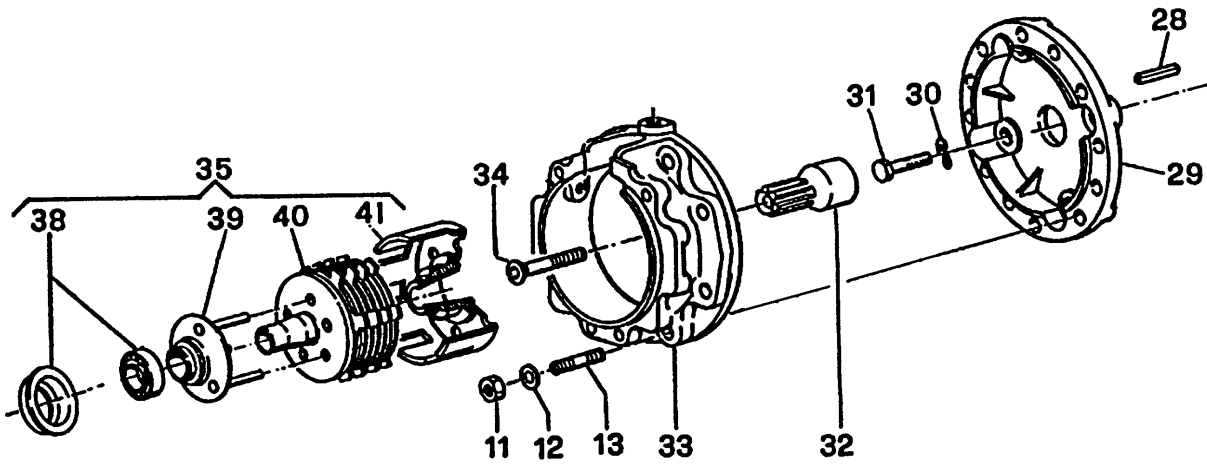

TAV. N° 180 GRUPPO FRIZIONE A MANO F 200

TAV. N. 180 GRUPPO FRIZIONE A MANO F 200

POS.	CODICE	DESCRIZIONE	Q.TA'
11	0200100080	Dado 4	
12	0200100050	Rondella 4	
13	0223100970	Prigioniero 4	
16	0200600140	Dado 1	
17	0218000170	Perno 1	
18	0208000520	Filo frizione 1	
20	0201600020	Rondella 2	
21	0207600100	Molla 1	
22	0206500400	Fascetta 1	
23	0201000180	Cuffia 1	
24	0203001080	Leva frizione 1	
25	0217200930	Perno porta forcella 1	
26	0201600200	Spina elastica 1	
28	0225600160	Chiavetta 1	
29	0218000290	Flangia per HONDA 1	
30	0200100050	Rondella 4	
31	0227700880	Vite 4	
32	0218000320	Mozzo motore HONDA 1	
33	0218000330	Flangia 1	
34	0218000340	Vite 1	
35	0218000350	Frizione multidisco 1	
38	0218000380	Cuscinetto c/ralla 1	
39	0218000390	Gruppo disinnesto 1	
40	0218000400	Pacco dischi 1	
41	0218000410	Campana 1