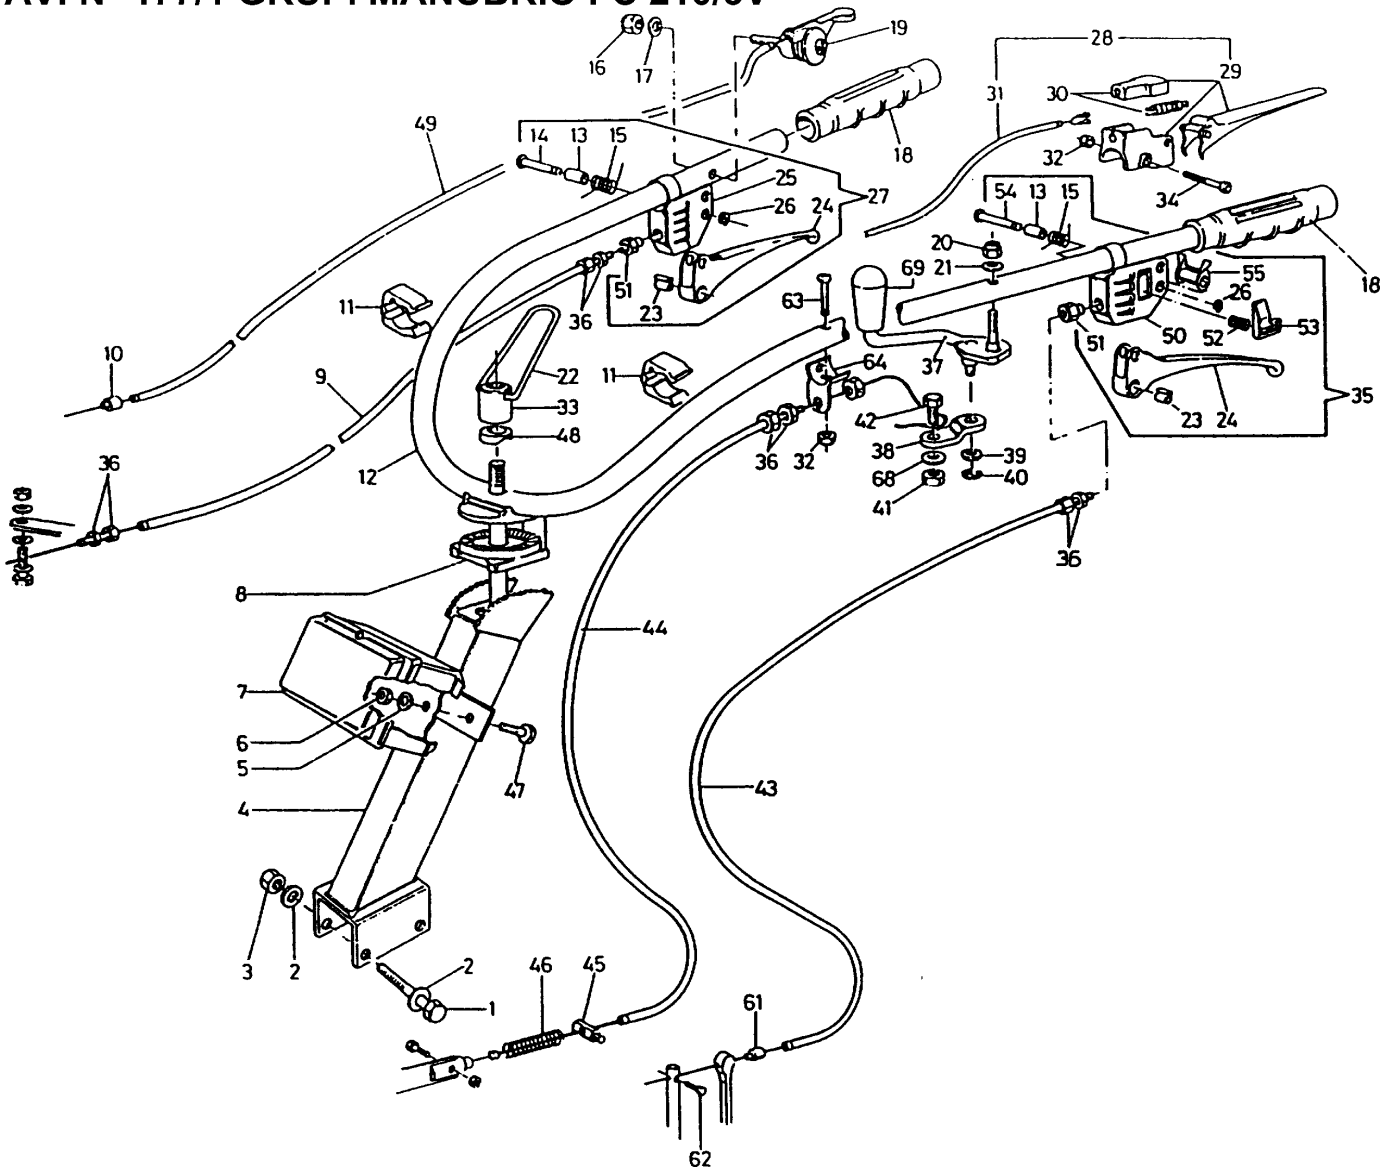

TAV. N° 177/1 GRUP. MANUBRIO FC 210/3V

TAV. N. 177/1 GR. MANUBRIO FC 210/3V

POS.	CODICE	DESCRIZIONE	Q.TA'			
1	0201100890	Vite 2		40	0202600090	Seeger2
2	0201100340	Rondella 4		41	0200200230	Dado 2
3	0201100510	Dado 2		42	0208000540	Morsetto 2
4	0208000070	Supporto manubrio 1		43	0217710430	Filo frizione 1
5	0200600490	Rondella 2		44	0215300400	Filo dis.barra 1
6	0200100730	Dado 2		45	0215310040	Fermo guaina 1
7	0201100270	Borsetta 1		46	0217710460	Molla 1
8	0200300030	Settore regolazione 1		47	0201400570	Vite 2
9	0217710090	Filo sbloc. Ruote 1		48	0200300040	Rondella 1
10	0207500030	Guida filo 1		49	03240205528	Filo acc.HONDA 1
11	0215300140	Fascetta ferma filo 2		50	0228800480	Supporto leva 1
12	0217710120	Stegola 1		51	0228800350	Dado 2
13	0228800690	Tassello di chiusura 2		52	0228800680	Molla 1
14	0228800490	Perno 1		53	0228800470	Pulsante 1
15	0228800340	Molla 2		54	0228800490	Perno 1
16	0200300120	Dado 1		55	0228800460	Lamierino 1
17	0200300110	Rondella 1		61	0222400450	Ferma guaina bussola 1
18	0228800310	Manopola 2				
19	0202400390	Manettino acceleratore 1		62	0201400290	Vite 1
				63	0223500010	Vite 2
20	0200200090	Dado 1		64	0226200450	Supporto registro 2
21	0200300110	Rondella 1		68	0200200240	Rondella 2
22	0200300060	Molla a leva 1		69	0202400100	Pomello x leva 2
23	0228800390	Gancio 2				
24	0228800380	Leva 2				
25	0228800370	Supporto leva 1				
26	0228800360	Seeger2				
27	0228800320	Leva non stazionata 1				
28	0215310380	Filo stop mot.con leva 1				
29	0228800420	Leva stop 1				
30	0228800410	Microinterruttore 1				
31	0215310370	Filo stop motore 1				
32	0201000110	Dado 3				
33	0200300050	Boccola filettata 1				
34	0222200140	Vite 1				
35	0228800450	Leva con bloccaggio 1				
36	0222200100	Registro 4				
37	0208000550	Leva sbloccaggio 1				
38	0208000560	Leva 2				
39	0200100030	Spessore 2