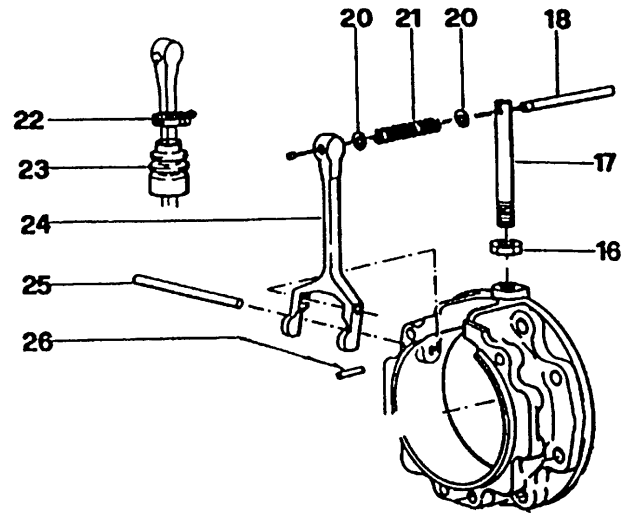

TAV. N° 180 GRUPPO FRIZIONE A MANO F 200

TAV. N. 180 GRUPPO FRIZIONE A MANO F 200

POS.	CODICE	DESCRIZIONE	Q.TA'
11	0200100080	Dado 4	
12	0200100050	Rondella 4	
13	0223100970	Prigioniero 4	
16	0200600140	Dado 1	
17	0218000170	Perno 1	
18	0208000520	Filo frizione 1	
20	0201600020	Rondella 2	
21	0207600100	Molla 1	
22	0206500400	Fascetta 1	
23	0201000180	Cuffia 1	
24	0203001080	Leva frizione 1	
25	0217200930	Perno porta forcella 1	
26	0201600200	Spina elastica 1	
28	0225600160	Chiavetta 1	
29	0218000290	Flangia per HONDA 1	
30	0200100050	Rondella 4	
31	0227700880	Vite 4	
32	0218000320	Mozzo motore HONDA 1	
33	0218000330	Flangia 1	
34	0218000340	Vite 1	
35	0218000350	Frizione multidisco 1	
38	0218000380	Cuscinetto c/ralla 1	
39	0218000390	Gruppo disinnesto 1	
40	0218000400	Pacco dischi 1	
41	0218000410	Campana 1